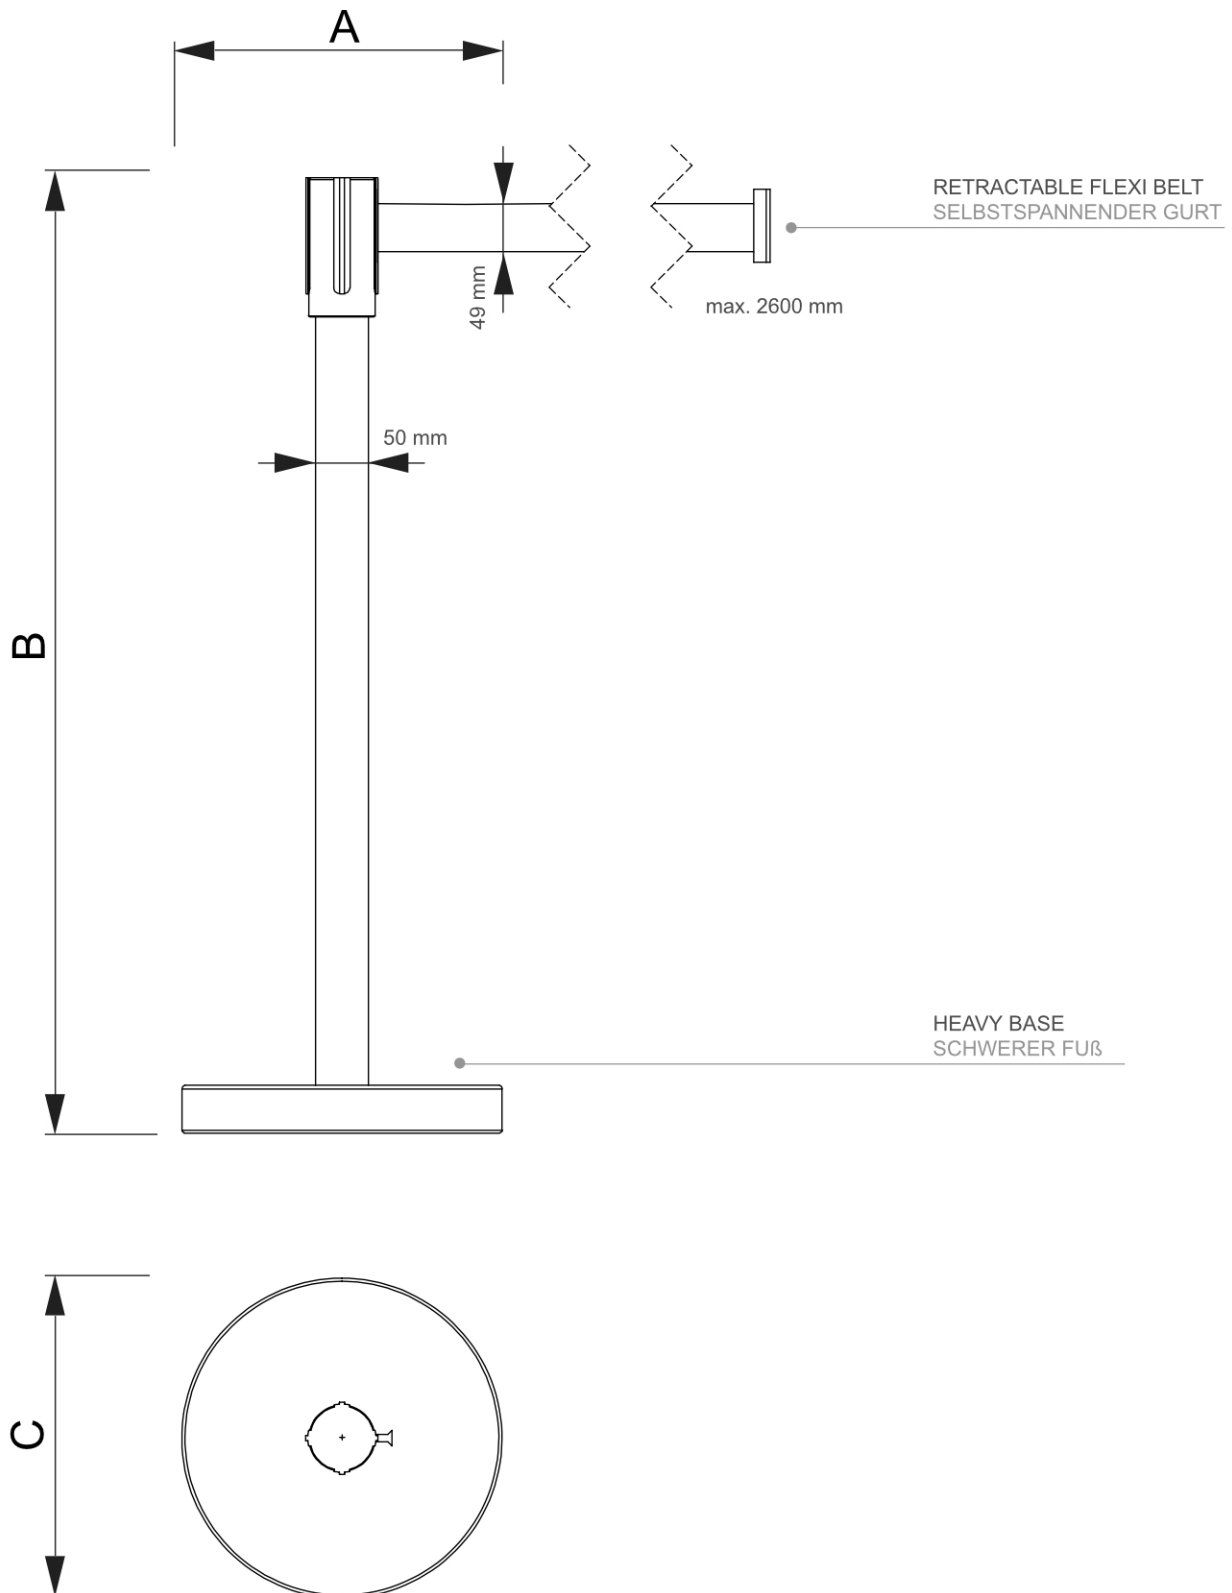

PRODUKT ARKUSZ

Słupek odgradzający ekonomiczny - srebrny - pas 2,6 m

BBECHROME

- Słupek wolnostojący z paskiem o długości 2,5 m
- Idealny do wytyczania kolejki
- Świetny stosunek jakości do ceny

PRODUKT ARKUSZ

Słupek odgradzający ekonomiczny - srebrny - pas 2,6 m

BBECHROME

PRODUKT ARKUSZ

Słupek odgradzający ekonomy - srebrny - pas 2,6 m

BBECHROME

PODSTAWOWE INFORMACJE

SKU	Sizes (mm) (A x B x C)	Format (mm)	Widoczny rozmiar (mm) (VXxVY)	Rozstaw otworów (mm) (XxY)
BBECHROME	300 x 935 x 300	-	-	-

Orientacja	Weight (kg)
Pionowy	7,70

INFORMACJE O OPAKOWANIU

Pakowanie 1 (mm)	Pakowanie 2 (mm)	Pakowanie 3 (mm)
970 x 380 x 165	-	-

Ilość na palecie	Waga palety (kg)	Typ palety
40	359	EUR

WIĘCEJ INFORMACJI